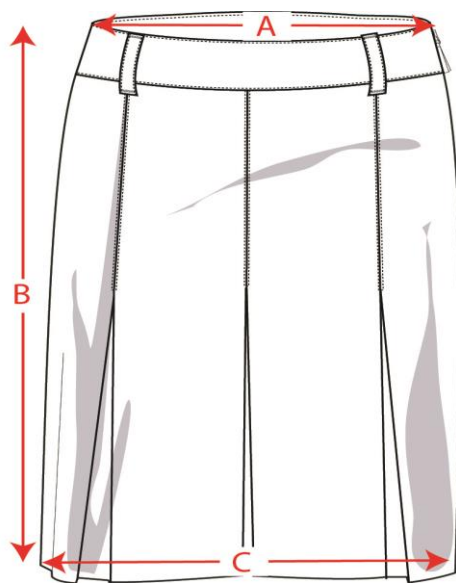

94000-900370_Faltenrock, einfarbig Mädchen

Größen/Sizes	size 110	size 116	size 122	size 128	size 134	size 140	size 146	size 152	size 158	size 164
A: Bundweite/ Waist	54 cm	55 cm	56 cm	58 cm	60 cm	62 cm	64 cm	66 cm	68 cm	70 cm
B: Länge / Length	36 cm	37,5 cm	39 cm	40,5 cm	42 cm	43,5 cm	45 cm	46,5 cm	48 cm	49,5 cm
C: Saum / Bottom Hem	76 cm	79 cm	82 cm	85 cm	88 cm	91 cm	94 cm	97 cm	100 cm	103 cm

Größen/Sizes	size 170	size 176	size 34	size 36	size 38	size 40	size 42	size 44
A: Bundweite/ Waist	72 cm	74 cm	62 cm	66 cm	70 cm	74 cm	78 cm	82 cm
B: Länge / Length	51 cm	52,5 cm	52 cm	52,5 cm	53 cm	53,5 cm	54 cm	54,5 cm
C: Saum / Bottom Hem	106 cm	109 cm	96 cm	100 cm	104 cm	108 cm	112 cm	116 cm